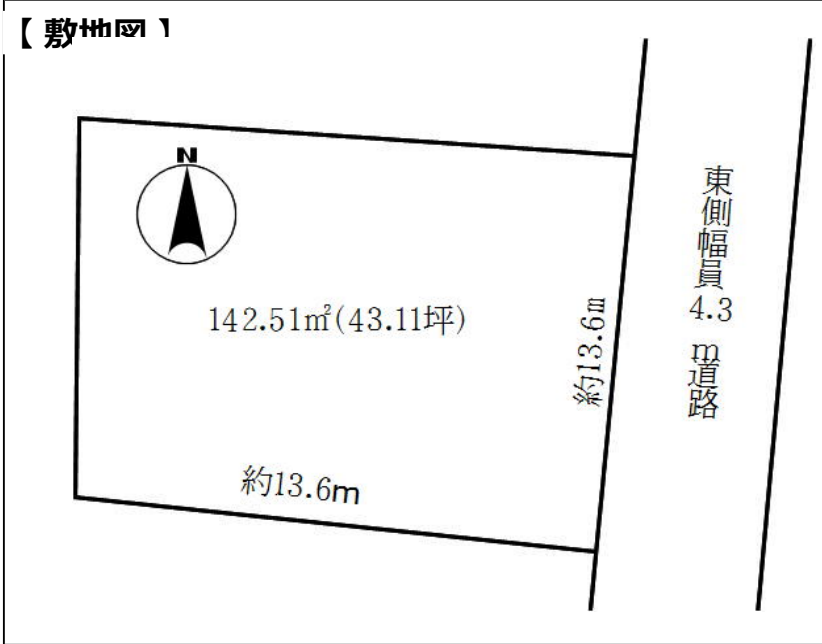

鷹尾1丁目 土地

物件住所	宮崎県都城市鷹尾1丁目3855-6		
物件価格	¥2,000,000	坪単価	46,500円/坪

土地内容	用途地域	第一種中高層住居地域
	建蔽/容積	60%/200%
	地目	宅地
	面積	142.51m ² (43.10坪)
	接道	東道路
備考	公共下水道利用可能です。	

周辺施設	五十市小学校(徒歩約22分)	約1,800m
	姫城中学校(徒歩約10分)	約1,650m
土地に関する考察		