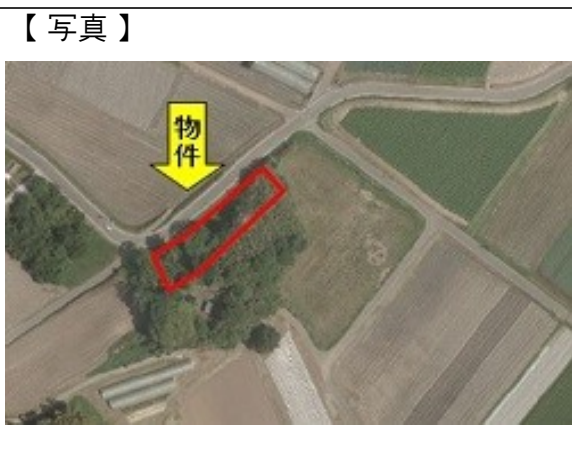

売買

松山町泰野⑧売地

物件住所	鹿児島県志布志市松山町泰野	間取	
物件価格	¥1,500,000	坪単価	5.5千円

土地内容	用途地域	
	建蔽/容積	
	地目	雑種地
	面積	897.00㎡ (271.34坪)
	接道	北西側：間口59.0m、幅員8.0m
建物内容	備考	
	面積	
	構造	
	新築年	
	種類	
周辺施設	設備	
	泰野小学校(徒歩約10分)	約800m
	松山中学校(徒歩約11分)	約850m
	アイショップ	約900m
	泰野郵便局	約850m
	泰野地区公民館	約1.1km
備考	総合公園	約1.15km
	公共下水道利用不可。詳細資料有。	